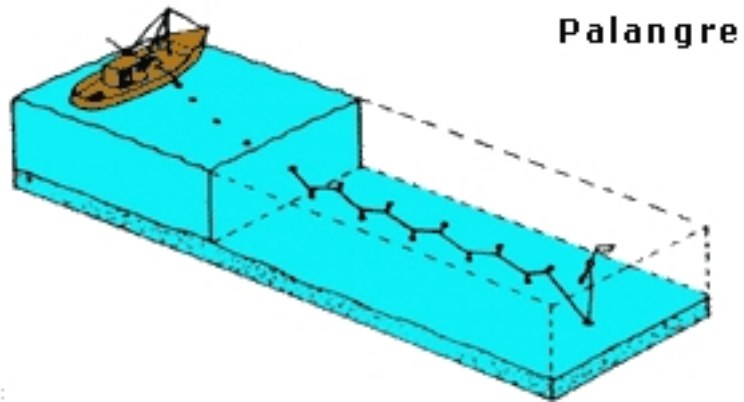

Zone de pêche : Long de côte

Cible : merlu – bar – congre

ligne de grande longueur (plusieurs centaines ou milliers de mètres) qui comprend une ligne principale sur laquelle sont fixés de nombreux hameçons par l'intermédiaire d'avançons de longueur et d'écartement variables selon l'espèce recherchée et le type de palangre