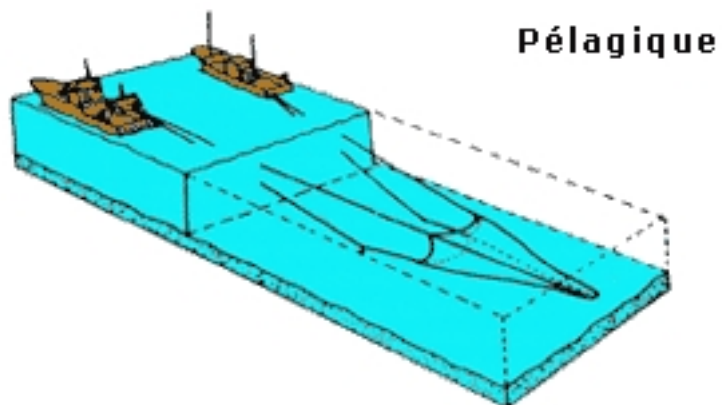

🌐 Zone de pêche : Cotière

🌐 Cible : merlu – bar – daurade – lotte – thon - anchois

Le chalut pélagique est tracté par deux chalutiers entre la surface et le fond, entre deux eaux, favorisant ainsi une large ouverture du filet.